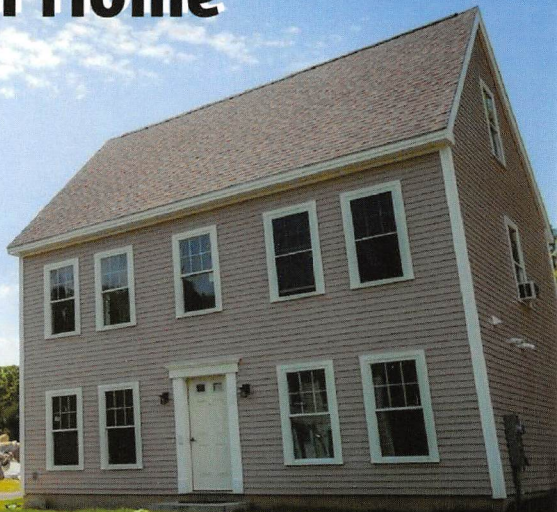

# Build Your Dream Home

  
NeighborWorks®  
BLACKSTONE RIVER VALLEY

*Construye la Casa de tus Sueños*

# Self-Help Housing

George Eddy Road, Burrillville, RI

Build your way to home ownership with the Self-Help Housing Program at NeighborWorks Blackstone River Valley. Work with a team of your future neighbors to build your own 3-bedroom house making it far more affordable. Income and credit requirements apply. Contact us today to learn more!

*Construya el camino para convertirse en propietario con el programa de Vivienda 'Auto-Ayuda' de NeighborWorks Blackstone River Valley. Trabaje con un equipo de su futura vecindad para construir su casa de 3 dormitorios a un costo dramáticamente reducido. Ingreso y crédito son requeridos para aplicar. ¡Contáctenos hoy para saber más!*